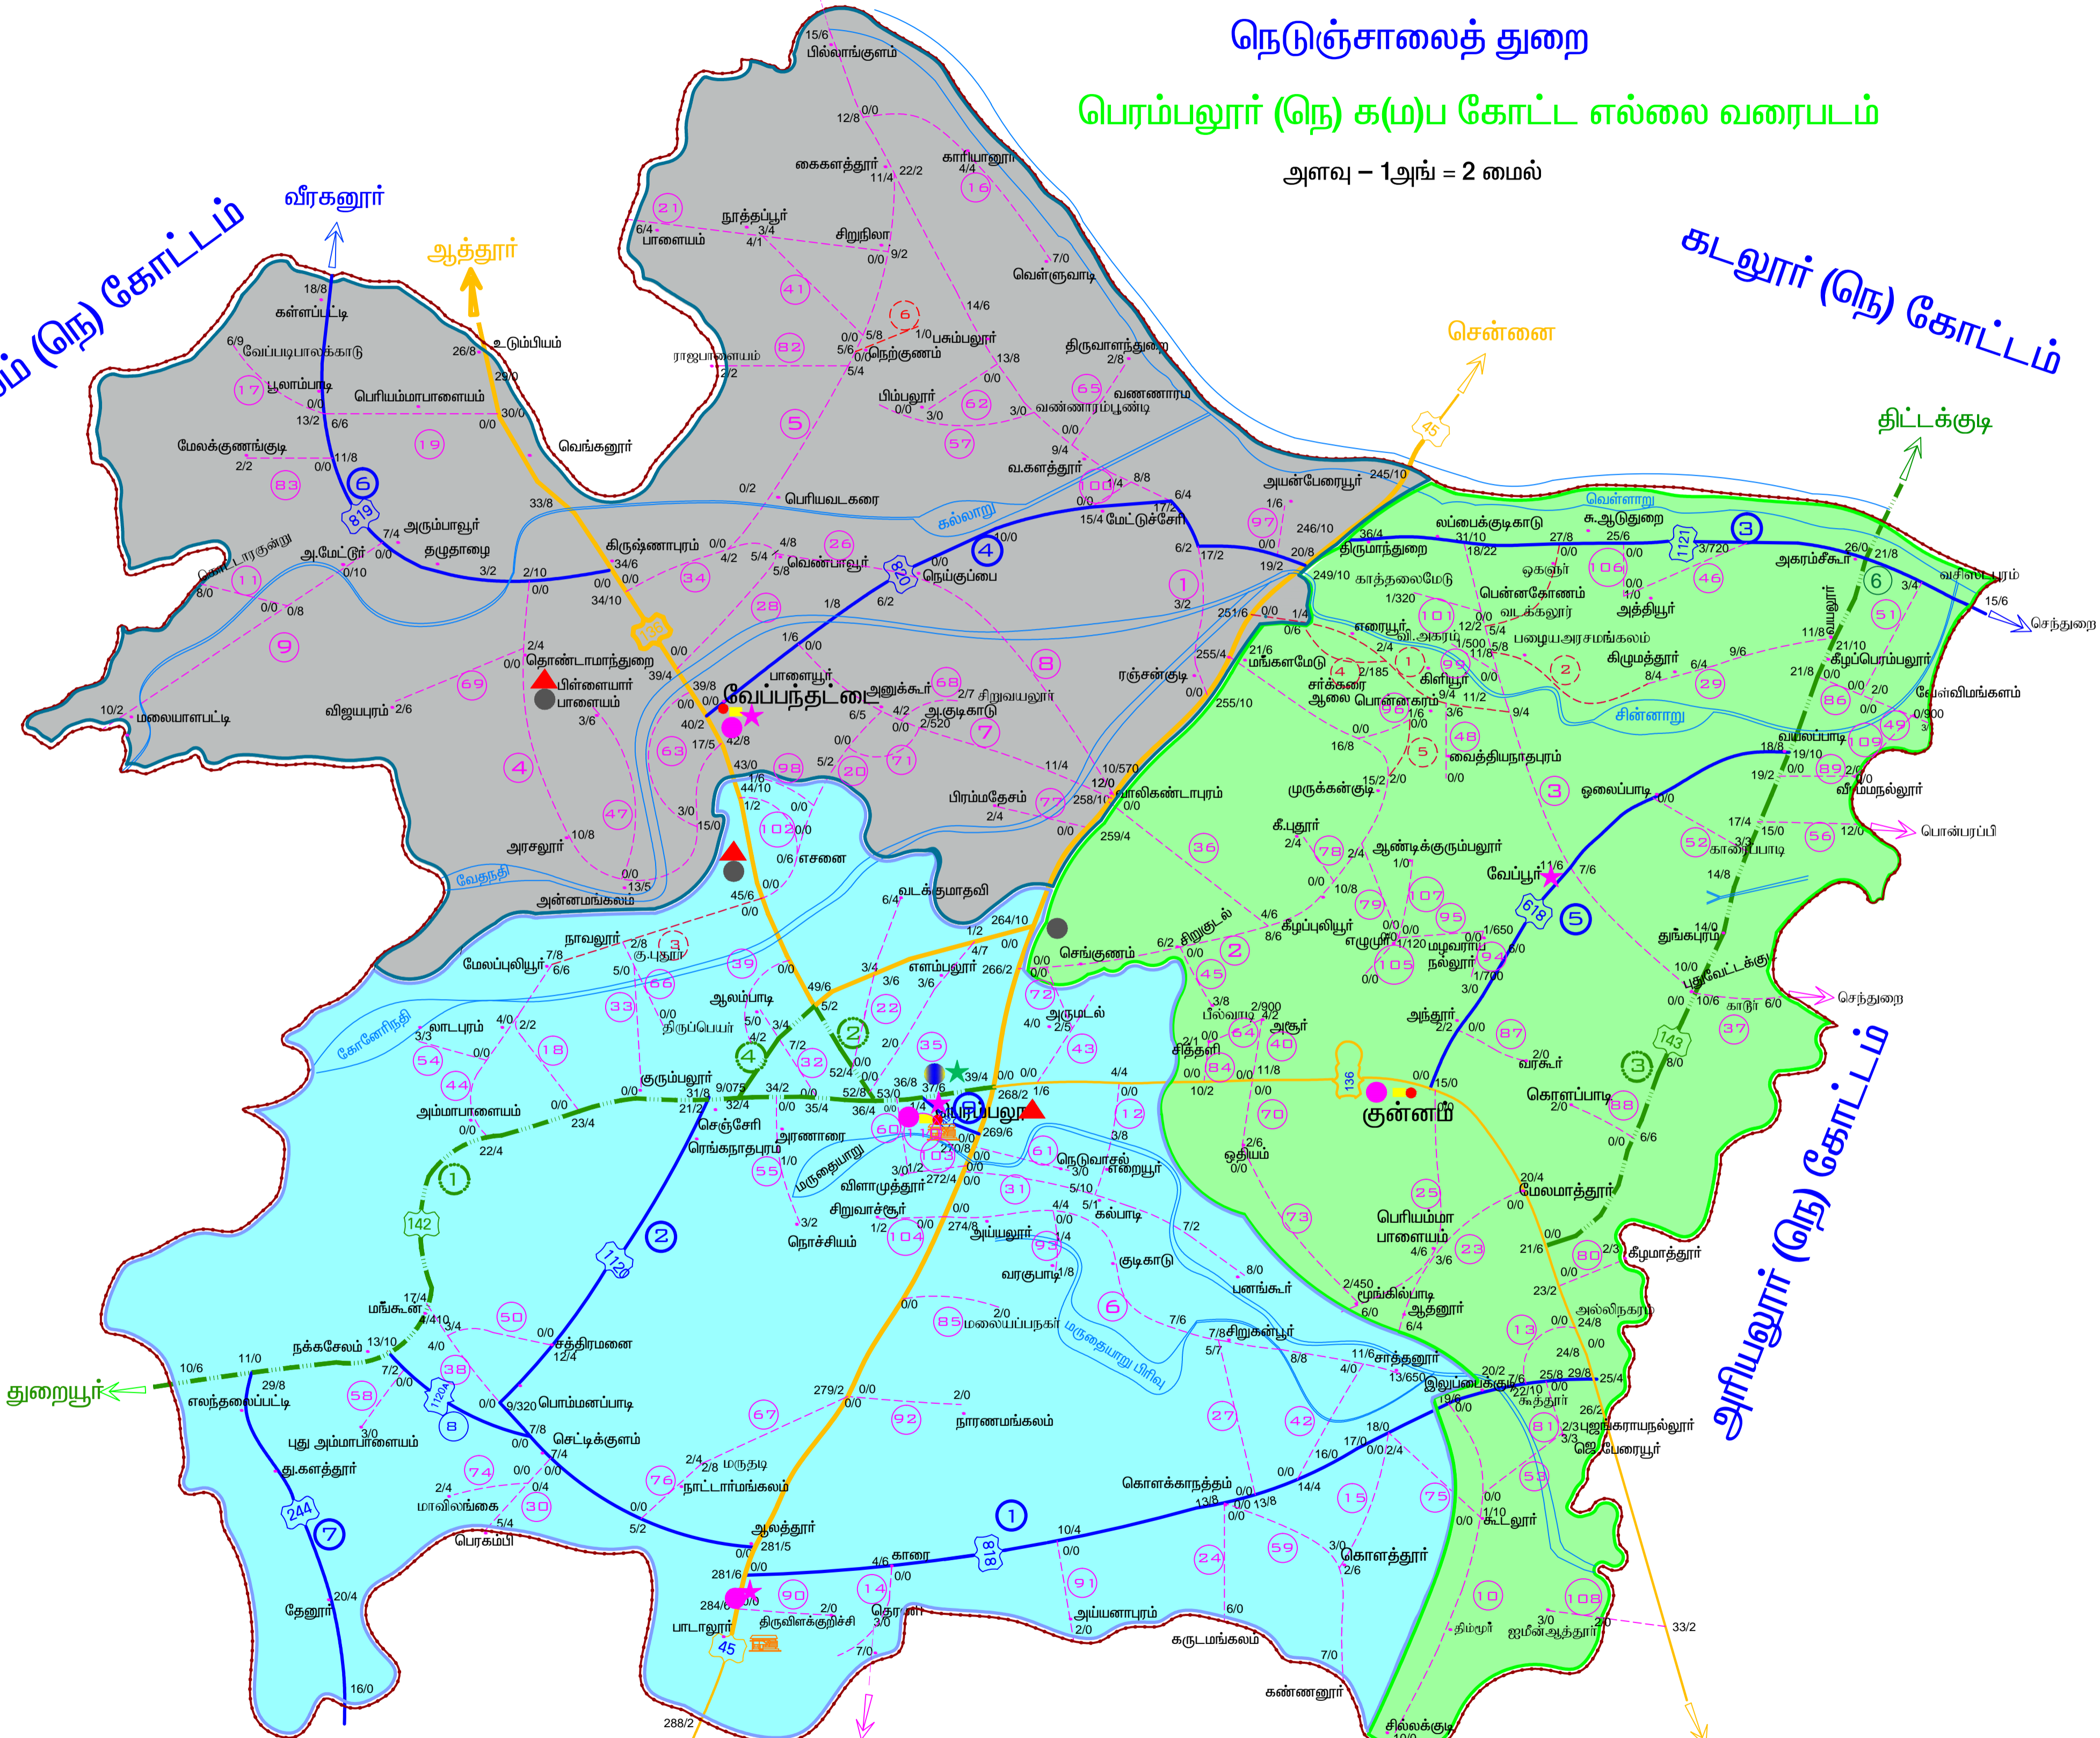

கள்ளக்குறிச்சி(நெ) கோட்டம்

தமிழ்நாடு அரசு

நெடுஞ்சாலைத் துறை

பெரம்பலூர் (நெ) க(ம)ப கோட்ட எல்லை வரைபடம்

அளவு - 1அங் = 2 மைல்

சேலம் (நெ) கோட்டம்

கடலூர் (நெ) கோட்டம்

திருச்சிராப்பள்ளி (நெ) கோட்டம்

குறியீடுகள்

தேசியநெடுஞ்சாலை	
மாநிலநெடுஞ்சாலை	
மாவட்ட முக்கிய சாலைகள்	
மாவட்ட இதர சாலைகள்	
கரும்பு சாலை அபிவிருத்தி திட்ட சாலைகள்	
ஆறு	
கோட்ட எல்லை	
உட்கோட்ட எல்லை	
உட்கோட்ட தலைமை இடம்	
பிரிவு அலுவலக தலைமை இடம்	
பயணியர் மாளிகை	
வட்டம் தலைமை இடம்	
ஊராட்சி ஒன்றியம் தலைமை இடம்	
நகராட்சி தலைமை இடம்	
மாவட்ட தலைமை இடம்	
கற் சுரங்கம்	
கிராவல் சுரங்கம்	

திருச்சிராப்பள்ளி (நெ) கோட்டம்